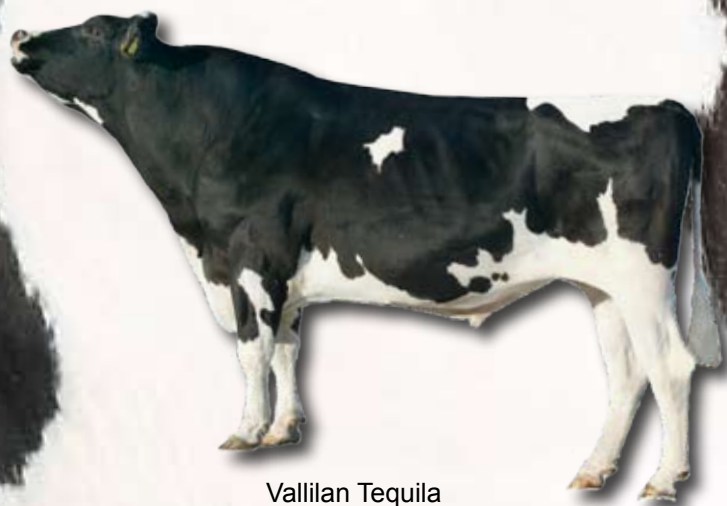

# FINNISH HOLSTEIN

*Everlasting love*

РЕЗУЛЬТАТЫ ОЦЕНКИ ПЛЕМЕННЫХ И ПРОДУКТИВНЫХ ПОКАЗАТЕЛЕЙ										5/2009								
Рег.номер и кличка			ПРОДУКТИВНОСТЬ						ПЛОДОВИТОСТЬ			КОНСТИТУЦИЯ				ФУНКЦИОНАЛЬНОСТЬ И ЗДОРОВЬЕ		
			Продуктивность	Молоко кг	Жир		Белок		Плодовитость	Легкость отелов		Рост дочерей	Строение вымени	Телосложение	Ноги	Отдача молока	Здоровье вымени	Продуктивный срок
%	кг	%			кг	отец	отец матери											
X-Vik®	92980	Mäntylän Rakuuna	109	105	103	108	102	108	118	113	111	95	125	87	122	115	116	125
	93718	Haapalan Satsi	118	125	86	106	89	123	131	116	101	93	107	100	103	93	110	110
	93789	Ho-Ho Turbo ET	119	127	91	115	86	122	107	112	115	118	116	105	93	124	101	N/A
NEW	93944	Akulan Thunder King	116	102	112	117	112	112	122	101	107	98	100	86	92	107	107	N/A
NEW	93826	Vallilan Tequila	109	114	97	110	91	110	115	103	97	101	116	99	111	107	109	N/A
	93901	Risbak Tanska ET	107	102	113	117	101	103	117	94	102	99	113	105	108	98	116	N/A
	93665	Levälän Summerboy	103	103	97	100	99	103	112	105	118	103	104	112	103	79	110	118

Vallilan Tequila

Внимание!  
Предлагаем от быка-донора RAKU-UNA семья «X-Vik®», которое имеет половую идентификацию.

(Идентификация и отбор семени X-Vik® по половому признаку произведён с помощью метода XY®)